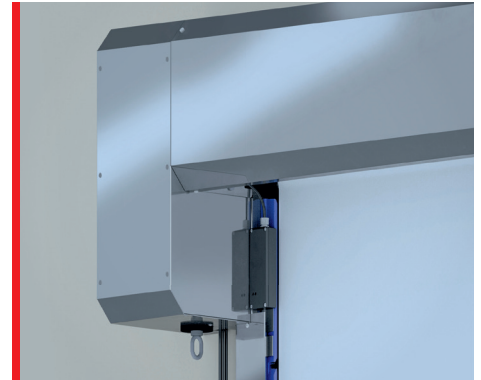

LEGFONTOSABB TULAJDONSÁGOK

A kapu teljes egészében fémvázból áll, amelynek minden alkatrésze rozsdamentes acélból készül; ide tartozik a vezérlőegység, a tengely, a rugók, a csavarok és az alátét lemezek. Valamennyi elektronikus alkatrész magas IP besorolású. A speciális kábelezéssel együtt úgy tervezték őket, hogy nedves vagy párás környezetben is biztosítsák a zavartalan működést.

➤ Felhasználóbarát működés

A rozsdamentes acél vezérlőegység 32 karakteres LCD kijelzőjével értékes segítője lesz, mert folyamatosan tájékoztatást nyújt Önnek a kapu működéséről. Felhasználóbarát használatával könnyen módosíthatja a beállításokat és megtervezheti a karbantartást. A könnyen elérhető kézi kioldó rendszer lehetővé teszi, hogy vészhelyzet esetén gyorsan kinyissa a kaput.

KOMPAKT ÉS OKOS KIALAKÍTÁS

➤ Alacsony karbantartási igény

A Ditec Soft Reset Food felügyeli a nyitási és zárási műveleteket, így csökkenti a motor terhelését és az energiafogyasztást. A Ditec Soft Reset Food kapu kevés mozgó alkatrészből áll, így nagyon kevés karbantartást igényel.

➤ Kiemelkedő megjelenés

A Ditec Soft Reset Food váza korszerű és robusztus felépítésű. Az általános kialakítás keskeny és helytakarékos.

Könnyen tisztítható vízelvezető

SLE biztonsági

32 karakteres LCD kijelző