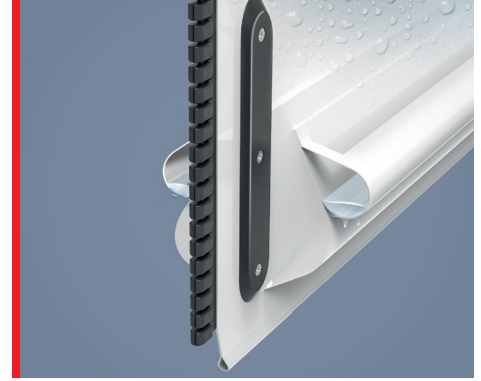

GARANTÁLT BIZTONSÁG

➤ Teljeskörű védelem

Az esetleges akadályok azonnal észlelhetők, köszönhetően a Ditec Soft Reset Food kapu kettős, magas IP besorolású biztonsági kialakításának. A rugalmas ponyva és a puha alsó él úgy lett kialakítva, hogy ütközés esetén se történjen sérülés. A ponyva önjavító tulajdonsága megakadályozza a munkafolyamat leállítását, így tökéletes választás a zökkenőmentes munkafolyamat eléréséhez!

➤ Felhasználóbarát működés

A rozsdamentes acél vezérlőegység 32 karakteres LCD kijelzőjével értékes segítője lesz, mert folyamatosan tájékoztatást nyújt Önnek a kapu működéséről. Felhasználóbarát használatával könnyen módosíthatja a beállításokat és megtervezheti a karbantartást. A könnyen elérhető kézi kioldó rendszer lehetővé teszi, hogy vészhelyzet esetén gyorsan kinyissa a kaput.

KOMPAKT ÉS OKOS KIALAKÍTÁS

➤ Alacsony karbantartási igény

A Ditec Soft Reset Food felügyeli a nyitási és zárási műveleteket, így csökkenti a motor terhelését és az energiafogyasztást. A Ditec Soft Reset Food kapu kevés mozgó alkatrészből áll, így nagyon kevés karbantartást igényel.

➤ Kiemelkedő megjelenés

A Ditec Soft Reset Food váza korszerű és robusztus felépítésű. Az általános kialakítás keskeny és helytakarékos.

Könnyen tisztítható vízelvezető