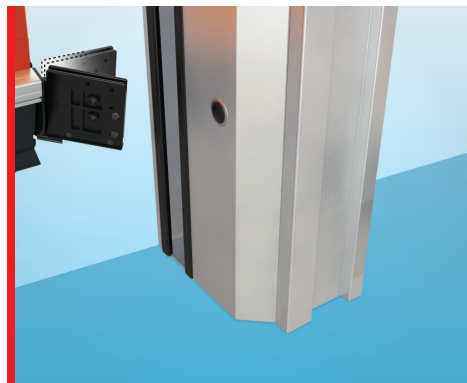

▼
AREA
7
▲
▲
▲
▲
▲

Ditec **SECTOR PLUS**

Maximálisan
átlátható kapu
a megnövelt
biztonságért

A Ditec Sector egy kompakt kapu, melyet szűk helyre is könnyedén telepíthetünk, mindemellett teljesen átlátható is. A biztonságot az öntesztelő alsó él és a fél-automata nyitás garantálja.

MINŐSÉGI MUNKAVÉGZÉSI KÖRÜLMÉNY

- **Optimalizált munkafolyamat**
Az ellensúlyos rendszer biztosítja a kapu nyitását és zárását. Az INVERTER-es motorral a sebesség változik és elérheti az akár 1.5 m/s-ot.
- **Energia takarékos**
A gyors működési sebességnek köszönhetően a kapu nem marad nyitva hosszabb ideig, mint az szükséges. Mindemellett a kapu működése energiatakarékos.
- **Szél ellenállás**
Alumínium vagy acélrudak erősítik meg a ponyvát, ezzel biztosítva a szél ellenállást.

MODERN ÉS EGYEDI MEGJELÉNÉS

- **Kreatív tervezés és továbbfejlesztett dizájn**
A Sector kapuk széles választékot nyújtanak moduláris ponyvából, mellyel egy teljesen átlátszó szekcióból álló kapu is kialakítható. A megerősítő rudak biztosítják a ponyva feszességét. A kompakt oszlopok elegáns megjelenést kölcsönöznek.
- **Alacsony karbantartási igény**
Az ellensúlyok csökkentik a motor terhelését, ezáltal hosszabb élettartamot és kevesebb karbantartást biztosítva. Az egyedi Ditec ACS törésgátló rendszere megelőzi az alsó alumínium merevítő és az acél oszlopok további sérülését egy esetleges ütközés során. Az úgynevezett törőlapátok egyszerűen, szakértelem nélkül is cserélhetők. Moduláris ponyva esetén a sérült részek egyszerűen eltávolíthatók anélkül, hogy a teljes ponyvát cserélni kellene.
- **Helytakarékos**
A Ditec Sector Plus egy kompakt kapu, beépített ellensúlyokkal és motorral. Az önördő oszlopok és a beépített motor lehetővé teszi a szűk folyosón való telepítést is.