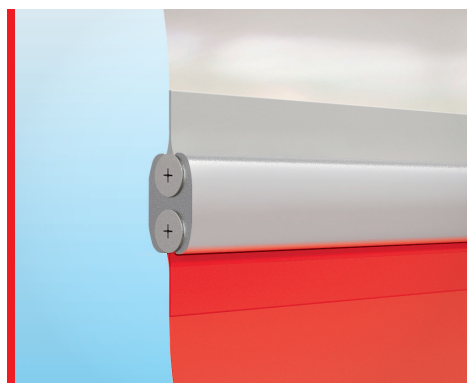

Moduláris szekciók

Az Ön Ditec értékesítője:

Dynaco Europe NV

Waverstraat 21
B-9310 Moorsel-Aalst
(Belgium)

T. +32 53 72 98 98

F. +32 53 72 98 50

M. Info.ditec.eu@ditecautomations.com

www.ditecdoor.com

Ditec is a world leading brand, offering high speed doors, traffic control automation and pedestrian door solutions since 1974. Marketing our products exclusively through professional distributors and installers, we promise our partners continuous product innovation, on-time logistics and full technical and commercial support. Ditec is part of the ASSA ABLÖY Group, the world leader in access solutions. Every day, we help billions of people experience a more open world.