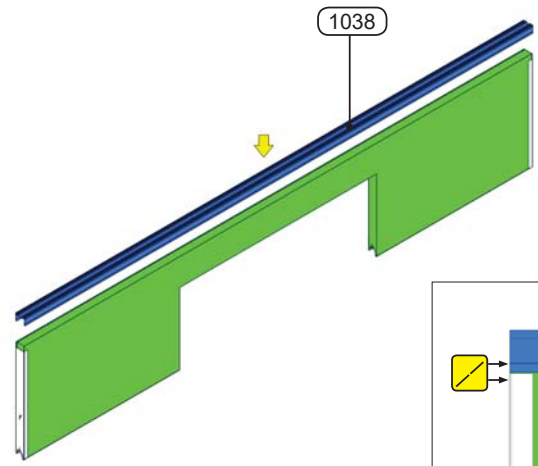

1134-Manual rev. 03. 12. 2020.

34