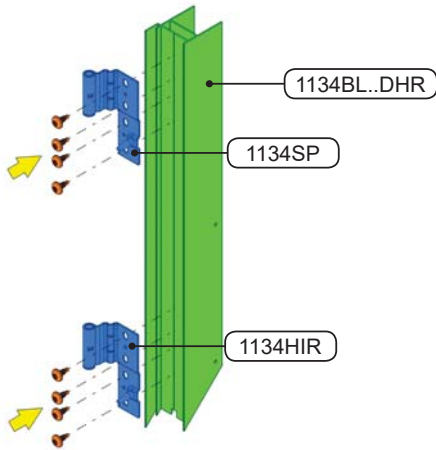

41

FF Installation manual

Door bottom section assembly instructions

1134-Manual rev. 03. 12. 2020.

42

1134-Manual rev. 03. 12. 2020.

43

1134-Manual rev. 03. 12. 2020.