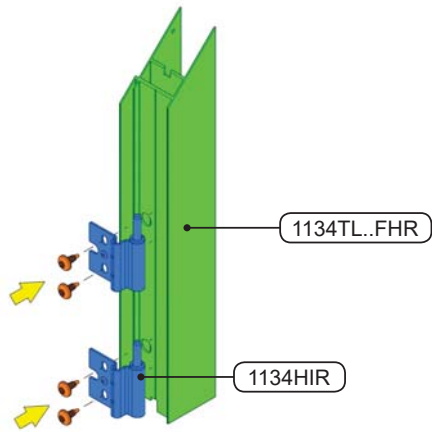

1134-Manual rev. 03. 12. 2020.

35