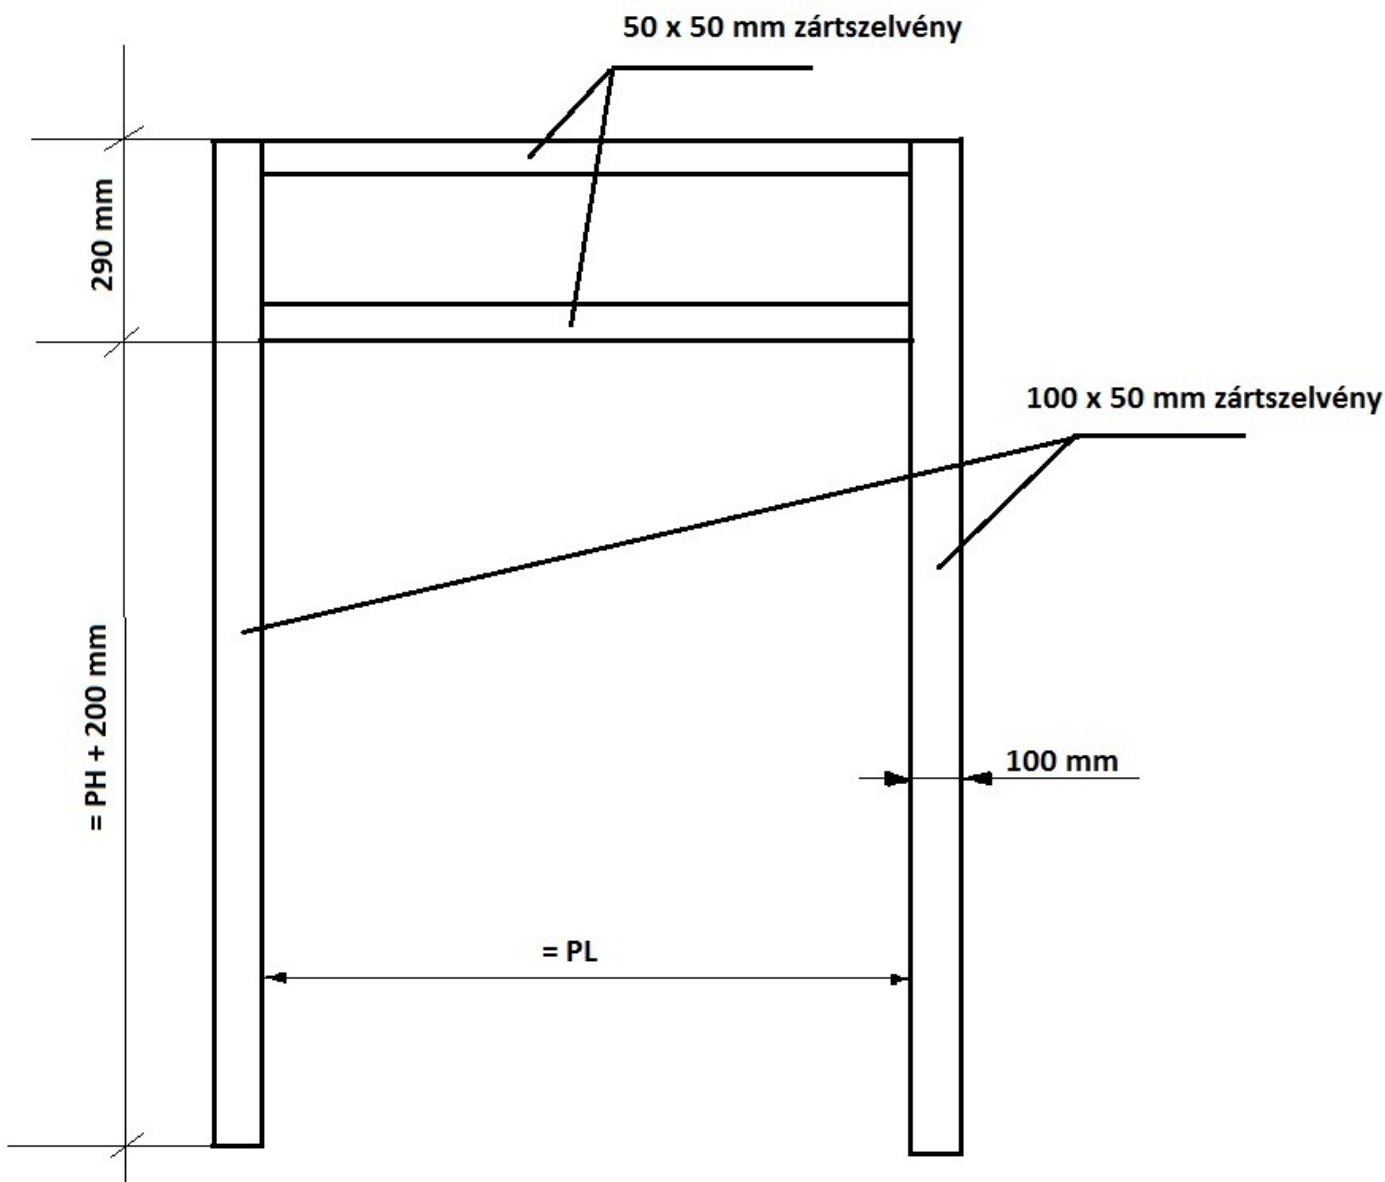

DITEC SECTOR / SECTOR-RESET ipari gyorskapu acélváz

Figyelem! A SECTOR oszlop szélessége 170 mm. A függőleges szelvényt szükség esetén ki lehet egészíteni a kívánt méretre.