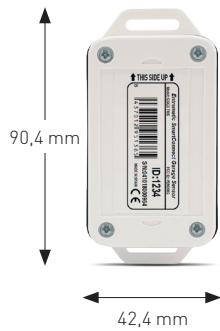

Állapot jelentés

Az Entrematic Smart Connect rendszer értesíti Önt ha a kapu nyílik, záródik vagy nyitva marad!
Hőmérséklet és az elem állapot jelzés is elérhető.

Felhasználó kezelés

A korlátlan felhasználók hozzáférését megadhatja, megtagadhatja és módosíthatja bárhol és bárholonnan!

Entrematic Smart Connect

Kültéri és beltéri kamera
Entrematic Smart Kamera

Vezeték nélküli dőlésérzékelő
Szekcionált kapukhoz ajánljuk

Vezeték nélküli mágneses nyitás érzékelő
kert kapuhoz, oldalra nyíló-, úszó kapukhoz ajánljuk