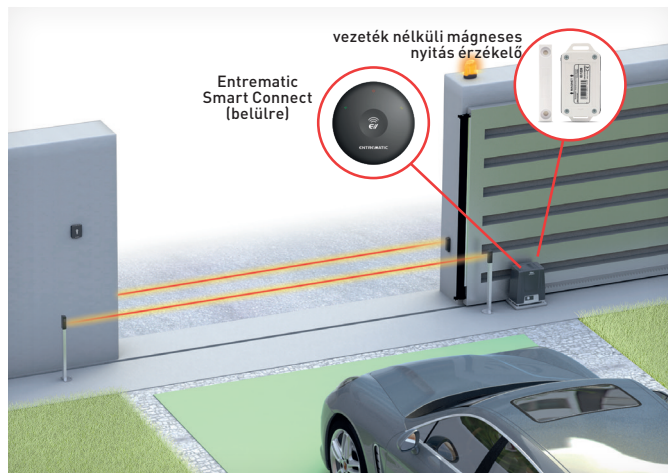

Telepítési példa

Kapu