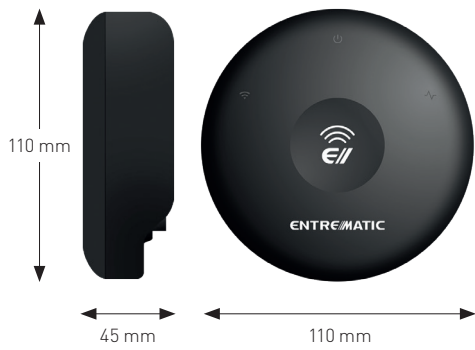

Állapot jelentés

Az Entrematic Smart Connect rendszer értesíti Önt ha a kapu nyílik, záródik vagy nyitva marad!
Hőmérséklet és az elem állapot jelzés is elérhető.

Felhasználó kezelés

A korlátlan felhasználók hozzáférését megadhatja, megtagadhatja és módosíthatja bárhol és bárholonnan!

Entrematic Smart Connect

Kültéri és beltéri kamera
Entrematic Smart Kamera

Vezeték nélküli dőlésérzékelő
Szekcionált kapukhoz ajánljuk

Vezeték nélküli mágneses nyitás érzékelő
kert kapuhoz, oldalra nyíló-, úszó kapukhoz ajánljuk