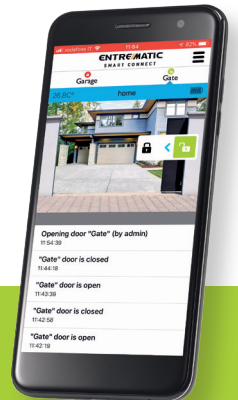

Tökéletes megoldás bármilyen automatizálás vezérlésére okos módon

HUN

Entrematic Smart Connect

Az Entrematic Smart Connect a legújabb rendszer a bejáratok irányításában, telefon applikáción vagy személyi számítógépen keresztül, táv- vagy helyszíni vezérléssel. A Smart Connect melyet a kapu vagy az automatika közvetlen közelében szereltek fel, a rendszer központja. Köszönhetően a 2.4 GHz Wi-Fi kapcsolatnak, csatlakoztatható egy WLAN vagy egy LAN egységhez USB/Ethernet adaptert használva (opcionális). Az eszköz maximálisan akár 3 automatikát is irányíthat. A vezeték nélküli érzékelők jelentik a kapu státuszát: nyit, zár, nyitva hagyva, akadály. A kamera valós idejű felvételeket közvetít az eszköz kezelése közben. Utólagosan felszerelhető.

INGYENES Entrematic Applikációk Play Store-ból vagy App Store-ból

Entrematic Smart Connect Applikáció:

- maximálisan 3 automatikát irányíthat
- valós idejű videó rögzítés kapunként (2 fps)
- az applikáció egyszerre több Smart Connect-et is irányíthat
- kapu állapot, hőmérséklet érzékelő
- esemény rögzítés a főoldalon

Entrematic CAM Applikáció:

- videó felvétel (25 fps 50 Hz - 30 fps 60 Hz)
- értesítések
- video rögzítés és pillanatkép

UNIVERZÁLIS
minden kapugyártó számára, több operációs rendszerhez

Nem csak Ditec Entrematic automatikákhoz!

Okos otthonához csatlakoztatva

Az Entrematic Smart Connect a legnépszerűbb intelligens otthoni platformokkal integrálódik. Gondokodjon hozzáféréséről úgy, mint még soha a geofencing és a hangvezérlés révén.