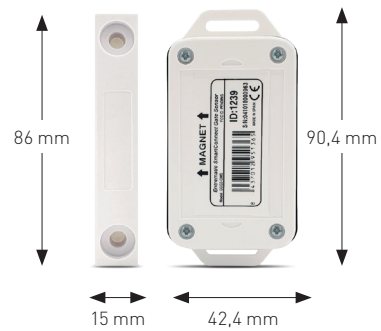

Állapot jelentés

Az Entrematic Smart Connect rendszer értesíti Önt ha a kapu nyílik, záródik vagy nyitva marad!
Hőmérséklet és az elem állapot jelzés is elérhető.

Felhasználó kezelés

A korlátlan felhasználók hozzáférését megadhatja, megtagadhatja és módosíthatja bárhol és bárholonnan!

Entrematic Smart Connect

Kültéri és beltéri kamera
Entrematic Smart Kamera

Vezeték nélküli dőlésérzékelő
Szekcionált kapukhoz ajánljuk

Vezeték nélküli mágneses nyitás érzékelő
kert kapuhoz, oldalra nyíló-, úszó kapukhoz ajánljuk