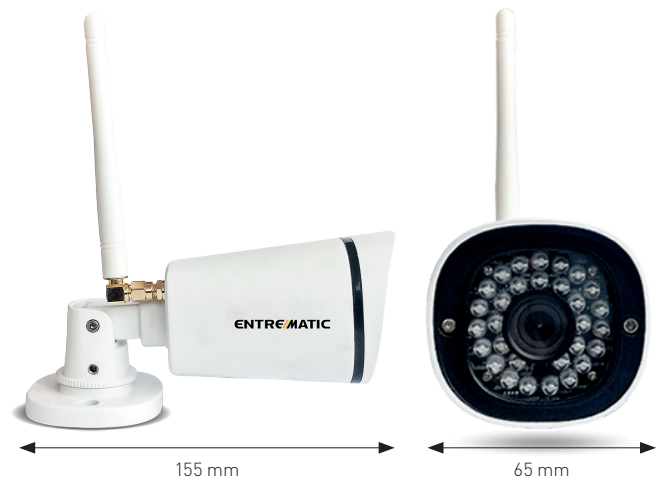

- 1 - telepítse az applikációt iOS / Android okos eszközén
- 2 - csatlakoztassa a Smart Connect-et a fő áramforráshoz
- 3 - kövesse a kijelzőn megjelenő utasításokat és automatikusan csatlakoztathatja az eszközt otthoni rendszeréhez
- 4 - rögzítse a vezeték nélküli érintkezőt a kapuhoz

Utólag is felszerelhető!

Segítség lépésről- lépésre:
<https://entrematic-smartconnect.com>

EGYEDI újítások

Távoli elérés

Kapu nyitás, zárás vagy felügyelet bárholonnan.

Videó felvétel*

Ellenőrizze kapuját videón keresztül bárholonnan.
*IP kamera szükséges

Állapot jelentés

Az Entrematic Smart Connect rendszer értesíti Önt ha a kapu nyílik, záródik vagy nyitva marad!
Hőmérséklet és az elem állapot jelzés is elérhető.

Felhasználó kezelés

A korlátlan felhasználók hozzáférését megadhatja, megtagadhatja és módosíthatja bárhol és bárholonnan!

Entrematic Smart Connect

Kültéri és beltéri kamera
Entrematic Smart Kamera

Vezeték nélküli dőlésérzékelő
Szekcionált kapukhoz ajánljuk

Vezeték nélküli mágneses nyitás érzékelő
kert kapuhoz, oldalra nyíló-, úszó kapukhoz ajánljuk