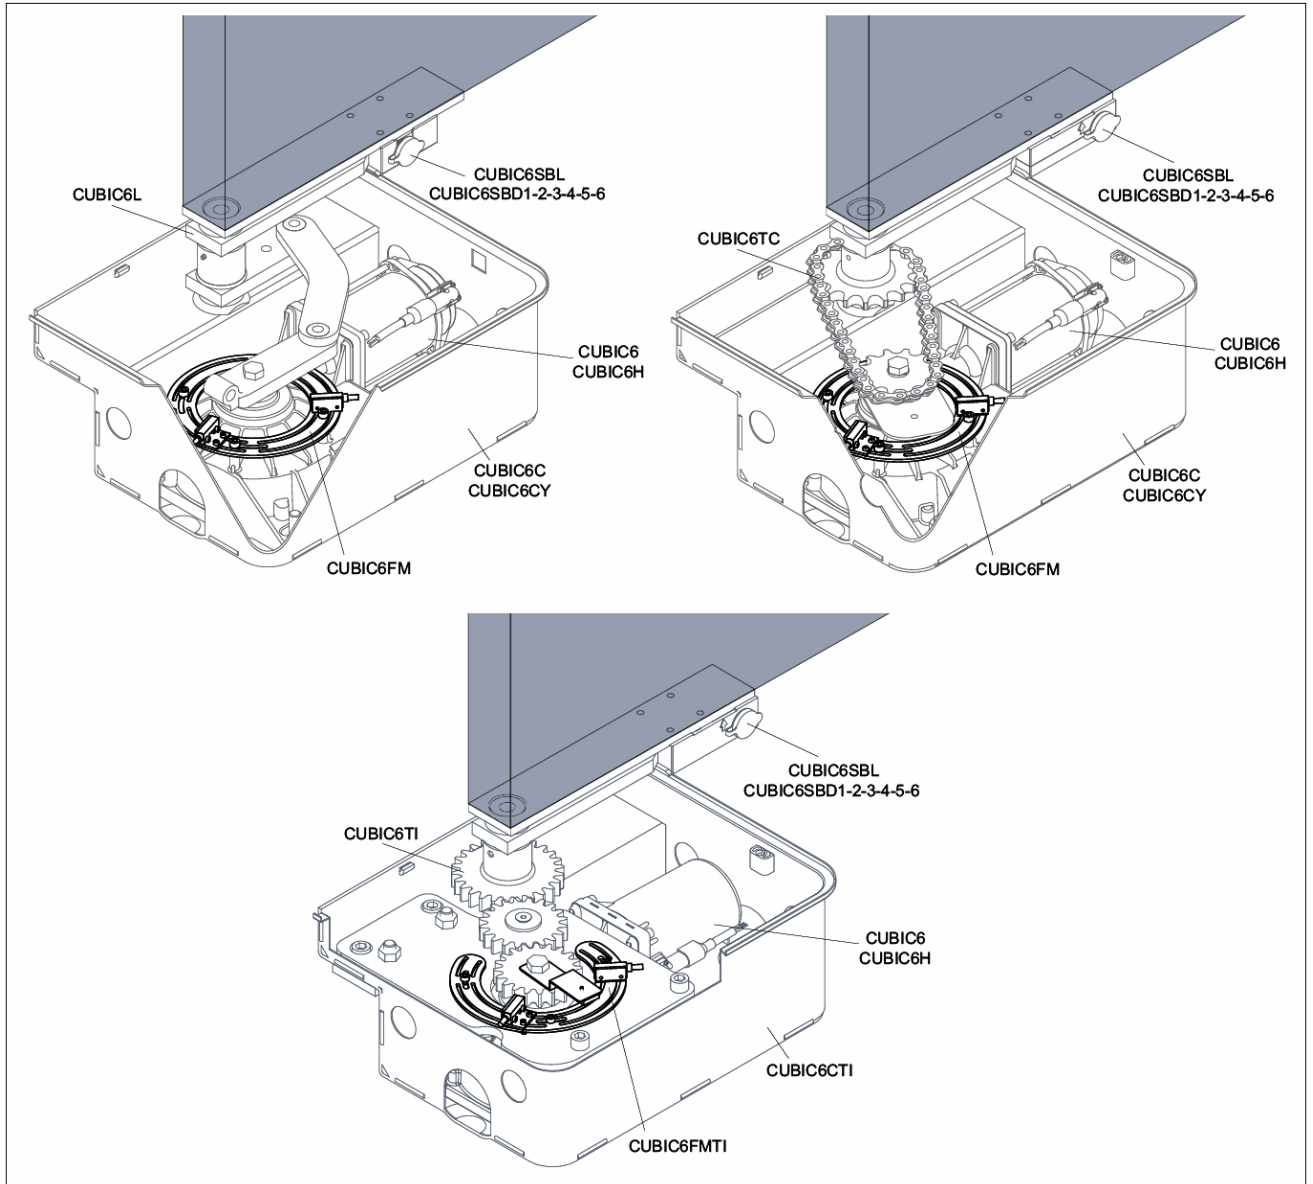

CUBIC 6FM – CUBIC 6FMTI mágneses végállás kapcsoló szerelési utasítása

Verzió: 01/2007

Dátum: 2007 január (2006-12-04 felülvizsgálat alapján)

Automata Bejáratok Specialistája Kft.
1211 Budapest
II Rákóczi Ferenc út 335./a
Tel: 06-1-278-40-60 | Fax: 06-1-276-15-71
info@ditec.hu www.ditec.hu

2000

kék N.C.
fekete N.O.
barna közös

fekete N.O.

TECHNIKAI ADATOK	
Érintkező	24 V / 0,4 A
Védelmi fokozat	IP67