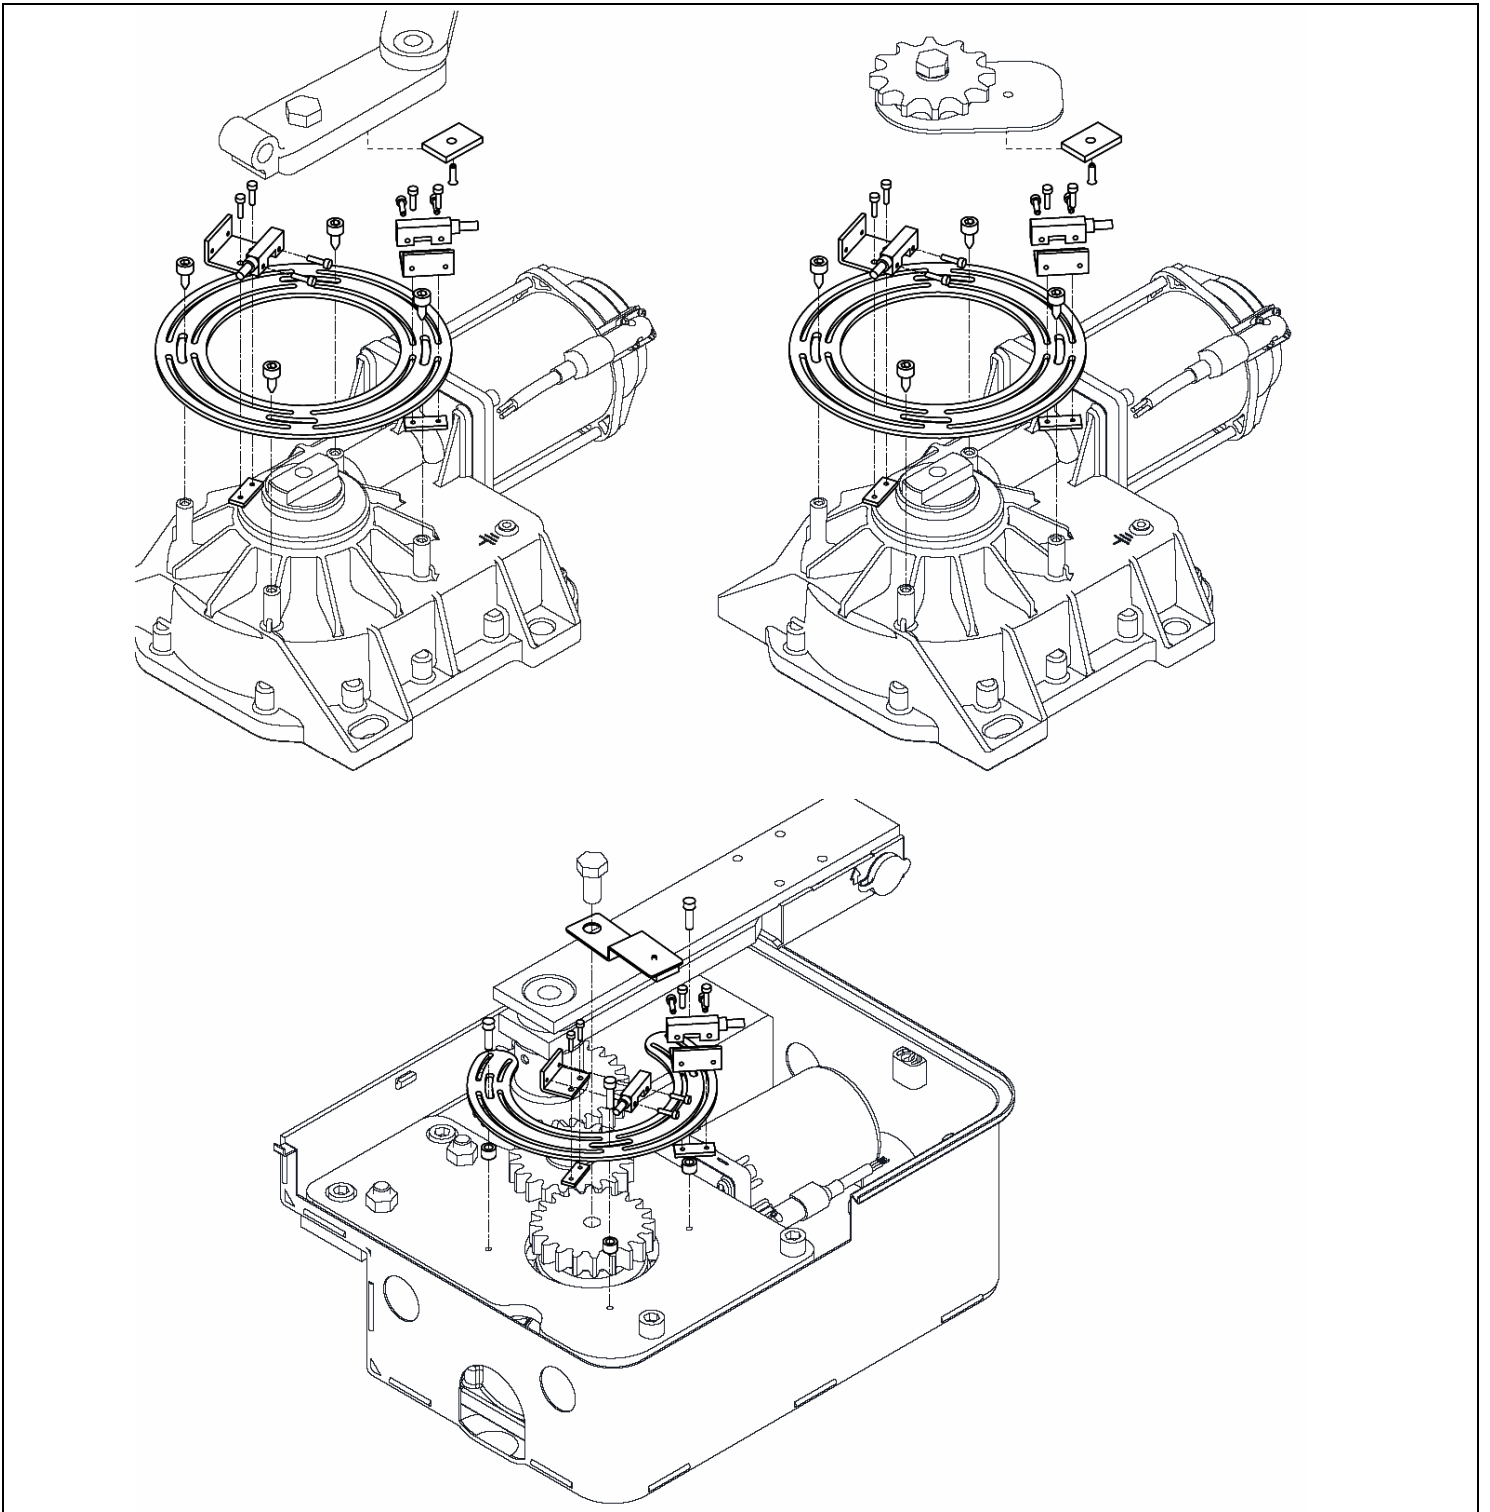

CUBIC 6FM – CUBIC 6FMTI mágneses végállás kapcsoló szerelési utasítása

Verzió: 01/2007

Dátum: 2007 január (2006-12-04 felülvizsgálat alapján)

Automata Bejáratok Specialistája Kft.
1211 Budapest
II Rákóczi Ferenc út 335./a
Tel: 06-1-278-40-60 | Fax: 06-1-276-15-71
info@ditec.hu www.ditec.hu

2000

kék N.C.
fekete N.O.
barna közös

fekete N.O.

TECHNIKAI ADATOK	
Érintkező	24 V / 0,4 A
Védelmi fokozat	IP67